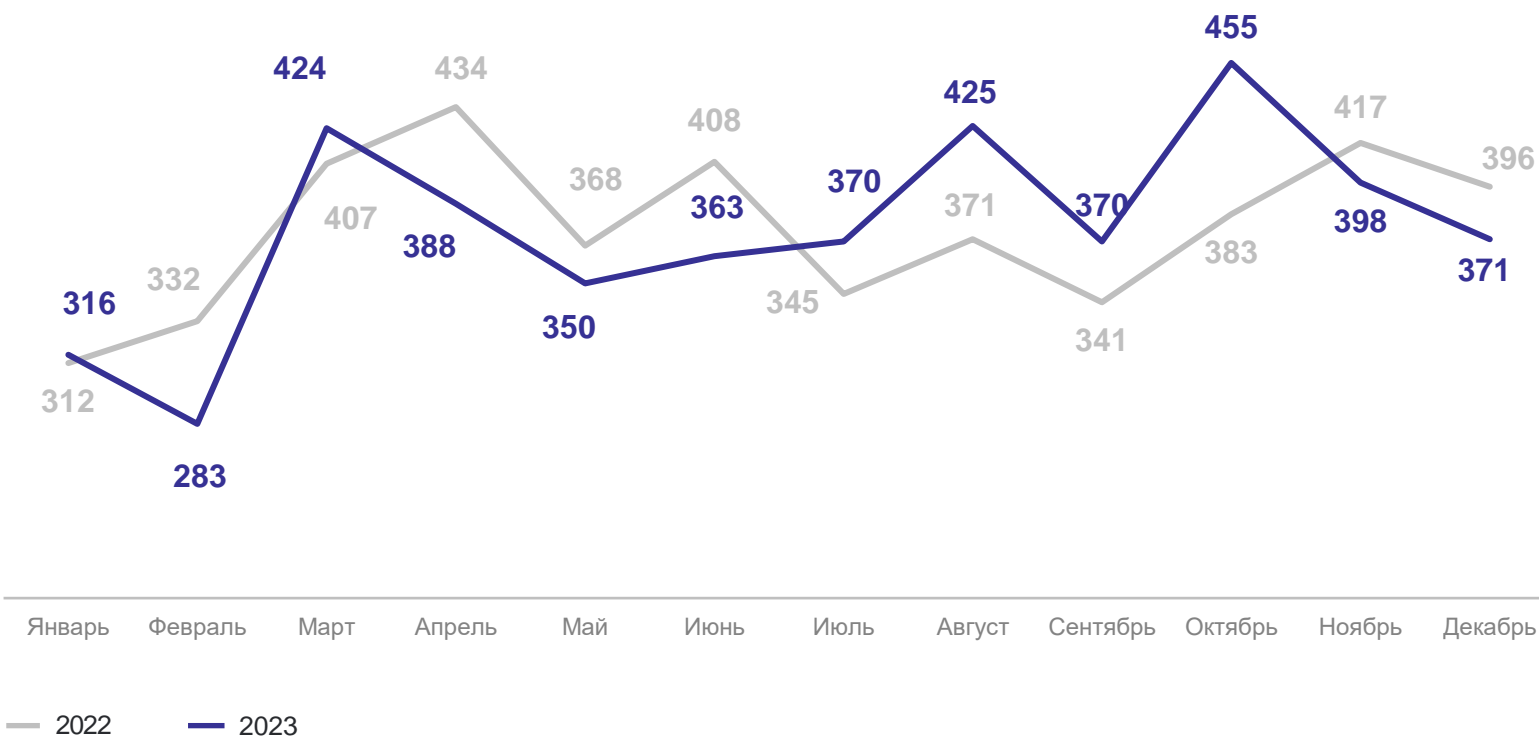

ЧИСЛО ЗАРЕГИСТРИРОВАННЫХ РАЗВОДОВ

январь-декабрь 2023 г.

Число разводов

4 513 человек

4,2 на 1 000 человек населения

Изменения к январю-декабрю 2022 г.

0,0 ↑

Число разводов по месяцам, человек