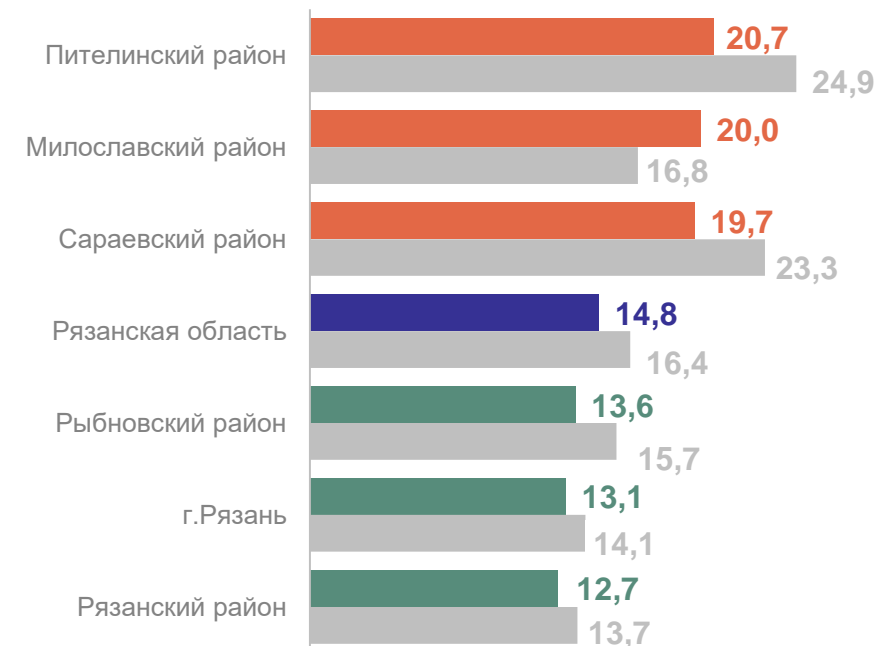

Муниципальные образования с наибольшими и наименьшими коэффициентами рождаемости

● 2022 ● 2023

РОДИВШИЕСЯ ПО ОЧЕРЕДНОСТИ РОЖДЕНИЯ

Первые	2 499 человек
Вторые	2 173 человека
Третьи	1 185 человек
Четвертые	397 человек
Пятые и более	271 человек

ЧИСЛО ЗАРЕГИСТРИРОВАННЫХ УМЕРШИХ

январь-декабрь 2023 г.

Число умерших

16 059 человек

14,8 на 1 000 человек населения

Изменения к январю-декабрю 2022 г.

9,2↓

Число умерших по месяцам, человек

КОЭФФИЦИЕНТ СМЕРТНОСТИ

на 1000 человек населения

Муниципальные образования с наибольшими и наименьшими коэффициентами умерших

● 2022 ● 2023

январь-декабрь 2023 г.

Младенческая смертность

30 человек

4,5 на 1 000 человек населения