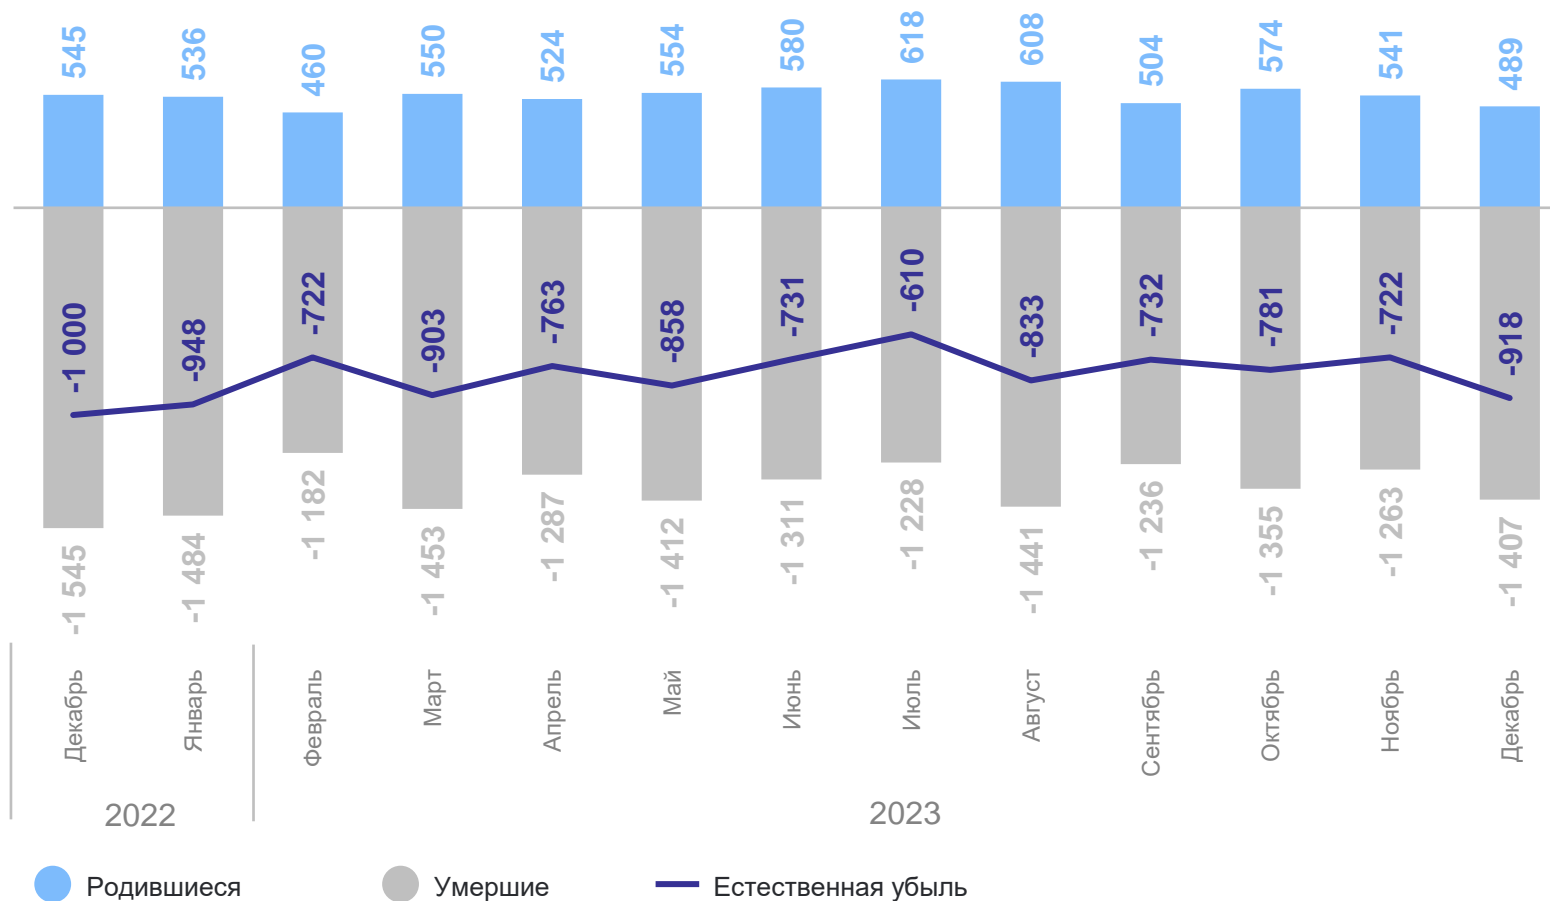

ЕСТЕСТВЕННОЕ ДВИЖЕНИЕ НАСЕЛЕНИЯ

январь–декабрь 2023 г.

Число родившихся

6 538 человек

Число умерших

16 059 человек

Естественная убыль

-9 521 человек

Естественное движение населения,
человек

● Родившиеся

● Умершие

— Естественная убыль