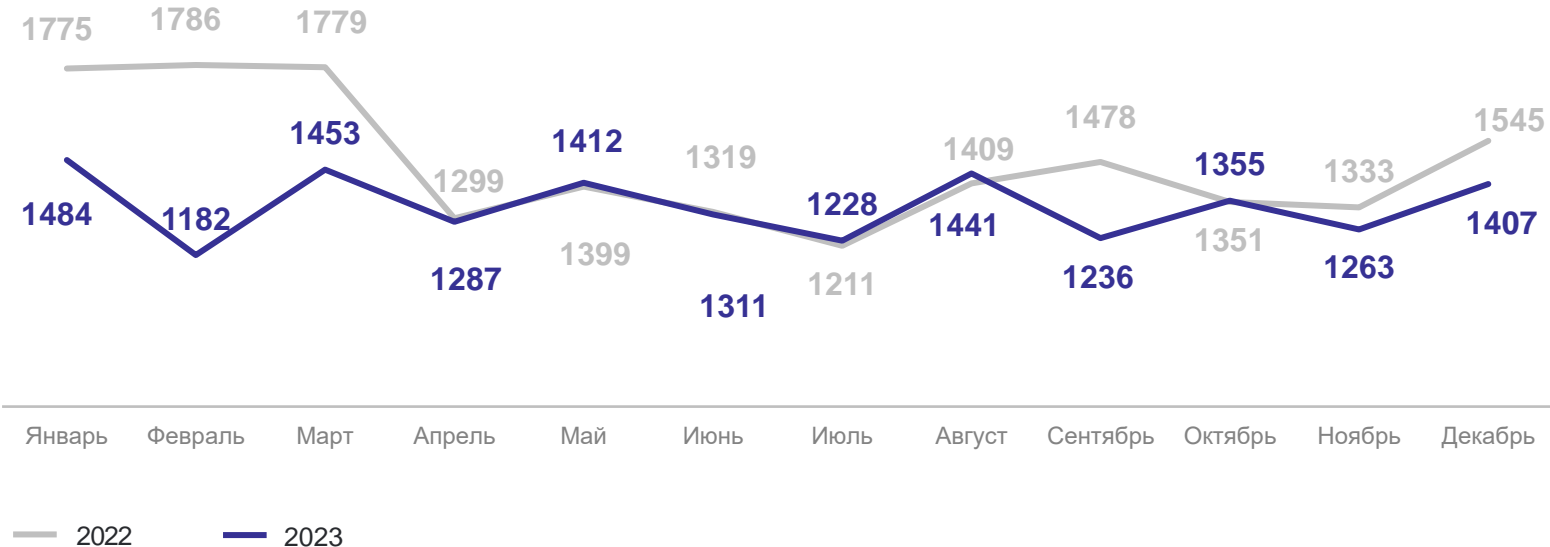

Муниципальные образования с наибольшими и наименьшими коэффициентами рождаемости

● 2022 ● 2023

РОДИВШИЕСЯ ПО ОЧЕРЕДНОСТИ РОЖДЕНИЯ

Первые	2 499 человек
Вторые	2 173 человека
Третьи	1 185 человек
Четвертые	397 человек
Пятые и более	271 человек

ЧИСЛО ЗАРЕГИСТРИРОВАННЫХ УМЕРШИХ

январь-декабрь 2023 г.

Число умерших

16 059 человек

14,8 на 1 000 человек населения

Изменения к январю-декабрю 2022 г.

9,2↓

Число умерших по месяцам, человек

КОЭФФИЦИЕНТ СМЕРТНОСТИ

на 1000 человек населения

Муниципальные образования с наибольшими и наименьшими коэффициентами умерших

● 2022 ● 2023

январь-декабрь 2023 г.

Младенческая смертность

30 человек

4,5 на 1 000 человек населения