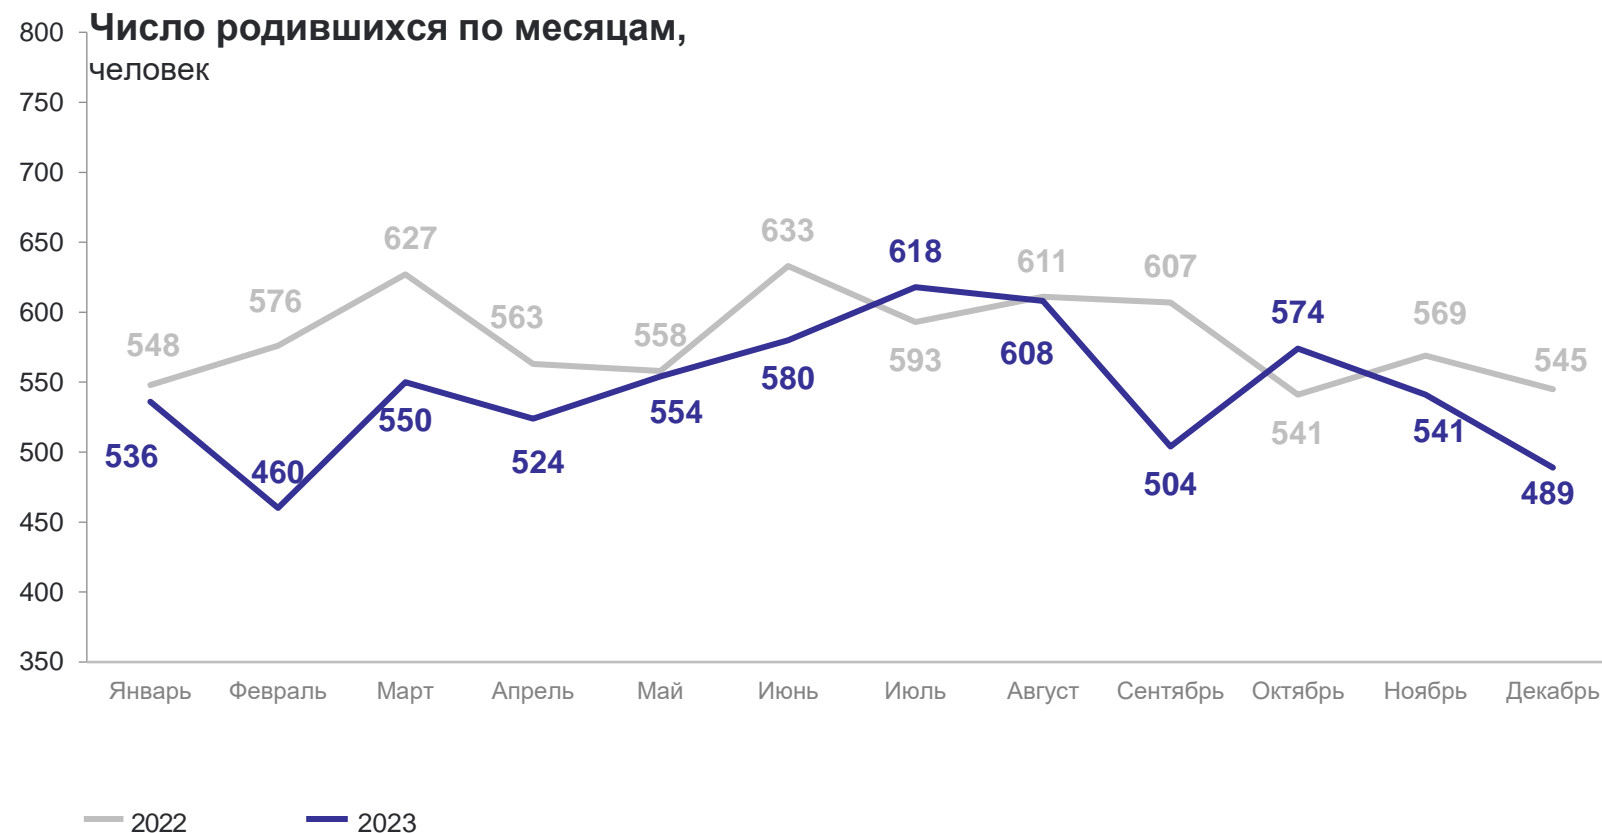

ЧИСЛО ЗАРЕГИСТРИРОВАННЫХ РОДИВШИХСЯ

январь–декабрь 2023 г.

Число родившихся

6 538 человек

6,0 на 1 000 человек населения

Изменения к январю-декабрю 2022 г.

6,2↓