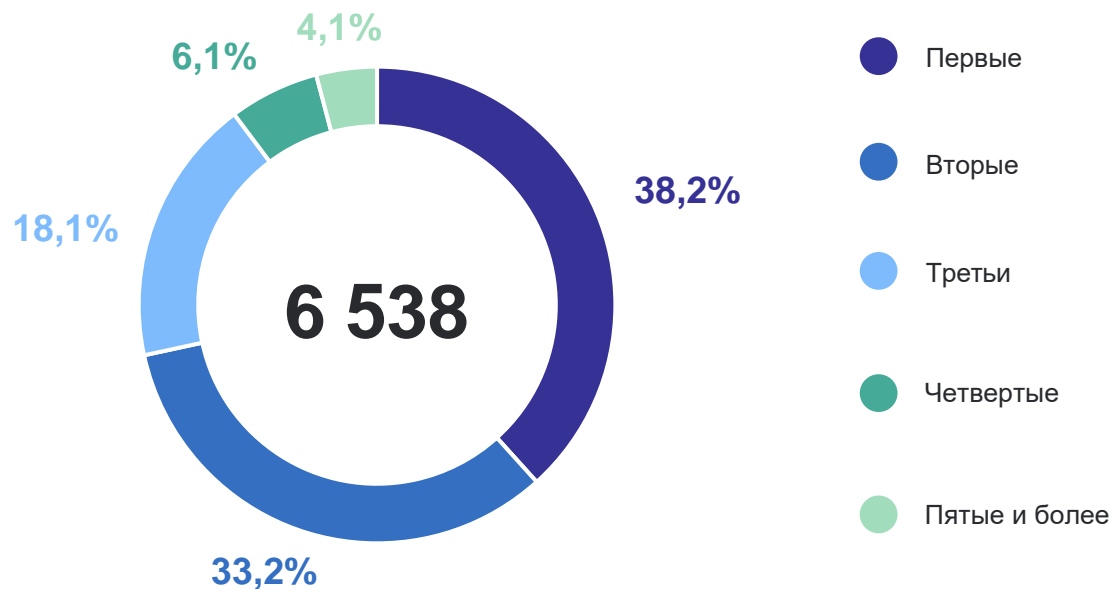

Муниципальные образования с наибольшими и наименьшими коэффициентами рождаемости

● 2022 ● 2023

РОДИВШИЕСЯ ПО ОЧЕРЕДНОСТИ РОЖДЕНИЯ

Первые	2 499 человек
Вторые	2 173 человека
Третьи	1 185 человек
Четвертые	397 человек
Пятые и более	271 человек