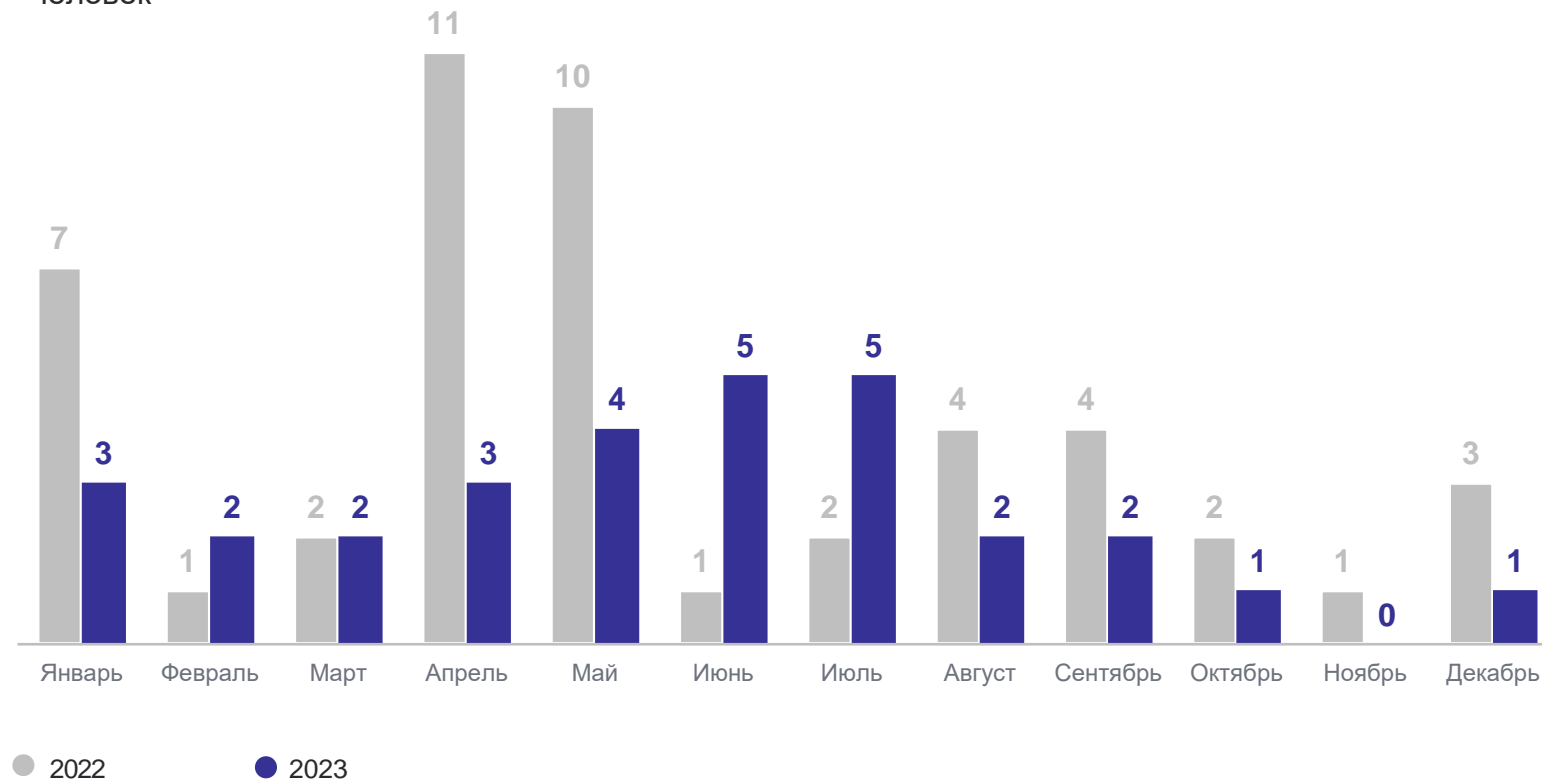

КОЭФФИЦИЕНТ СМЕРТНОСТИ

на 1000 человек населения

Муниципальные образования с наибольшими и наименьшими коэффициентами умерших

● 2022 ● 2023

январь-декабрь 2023 г.

Младенческая смертность

30 человек

4,5 на 1 000 человек населения

Изменения к январю-декабрю 2022 г.

37,5↓

Младенческая смертность по месяцам, человек

3

Показатели брачности и разводимости

ЧИСЛО ЗАРЕГИСТРИРОВАННЫХ БРАКОВ

январь-декабрь 2023 г.

Число браков