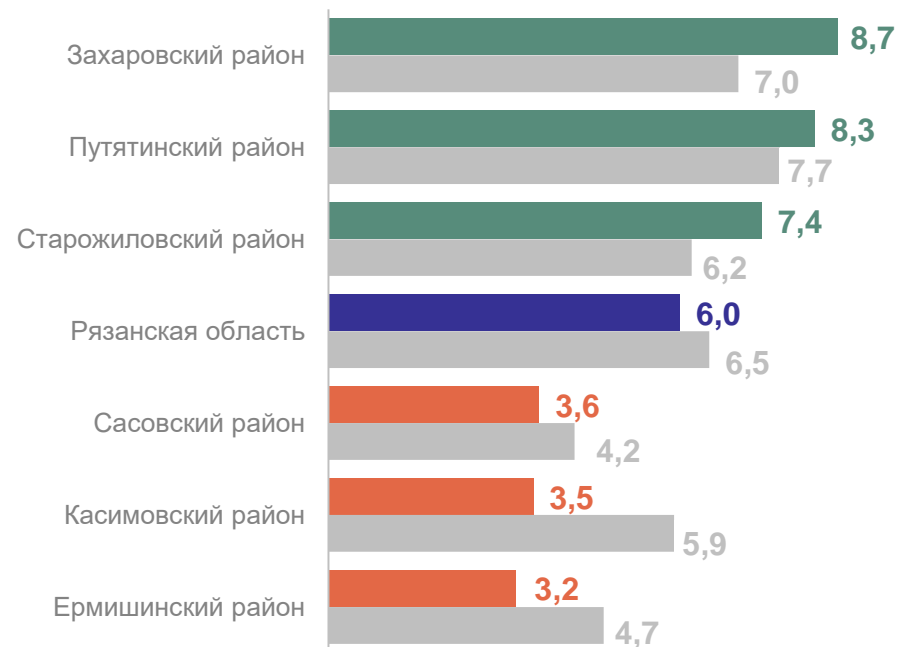

Российская Федерация **8,7**

Центральный
Федеральный округ **8,0**

Рязанская область **6,0**

январь-декабрь 2022 г.

Российская Федерация **8,9**

Центральный
Федеральный округ **8,2**

Рязанская область **6,5**

Муниципальные образования с наибольшими и наименьшими коэффициентами рождаемости

● 2022 ● 2023

РОДИВШИЕСЯ ПО ОЧЕРЕДНОСТИ РОЖДЕНИЯ

Первые	2 499 человек
Вторые	2 173 человека
Третьи	1 185 человек
Четвертые	397 человек
Пятые и более	271 человек