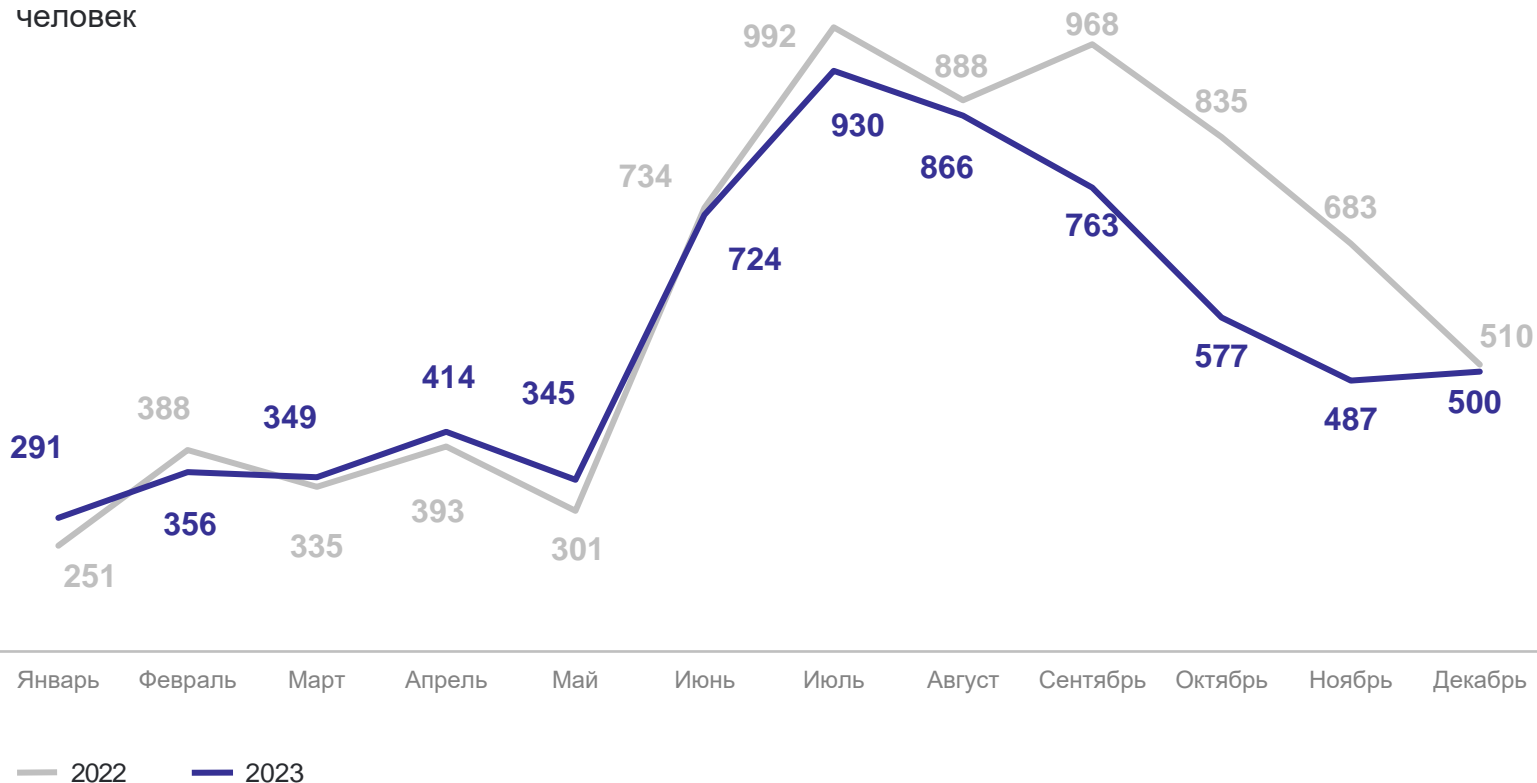

ЧИСЛО ЗАРЕГИСТРИРОВАННЫХ БРАКОВ

январь-декабрь 2023 г.

Число браков

6 602 человека

6,1 на 1 000 человек населения

Изменения к январю-декабрю 2022 г.

9,3 ↓

Число браков по месяцам, человек